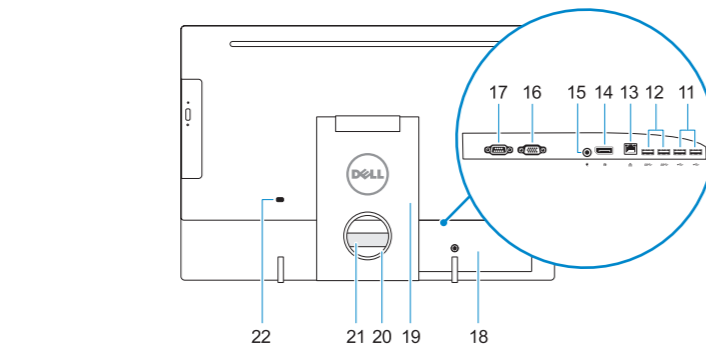

ملاحظة: في حالة اتصالك بشبكة لاسلكية مؤمنة، أدخل كلمة المرور لوصول الشبكة اللاسلكية عند مطالبتك.

Protect your computer

Lindungi komputer Anda

حماية الكمبيوتر

Features

تأزيه | Fitur

1. Microphone
2. Camera (optional)
3. Camera privacy latch (optional)
4. Camera status light (optional)
5. Microphone
6. Optical drive (optional)
7. On screen display (OSD) buttons
8. Hard drive activity light
9. Power button and power status light
10. Stereo speakers
11. USB 2.0 ports
12. USB 3.0 ports
13. Network port
14. DisplayPort
15. Power connector port
16. VGA port (optional)
17. Serial port (optional)
18. Cable cover
19. Stand
20. Cable routing slot
21. Service tag label
22. Security cable slot
23. Headset port
24. USB 3.0 port with PowerShare
25. USB 3.0 port
26. SD Card reader

1. Mikrofon
2. Kamera (opsional)
3. Kait privasi kamera (opsional)
4. Lampu status kamera (opsional)
5. Mikrofon
6. Drive optik (opsional)
7. Tombol tampilan di layar (OSD)
8. Lampu aktivitas hard disk
9. Tombol daya dan lampu status daya
10. Speaker stereo
11. Port USB 2.0
12. Port USB 3.0
13. Port jaringan
14. DisplayPort
15. Port konektor daya
16. Port VGA (opsional)
17. Port serial (opsional)
18. Penutup kabel
19. Penyangga
20. Slot perutean kabel
21. Label tag servis
22. Slot kabel keamanan
23. Port headset
24. Port USB 3.0 dengan PowerShare
25. Port USB 3.0
26. Pembaca Kartu SD