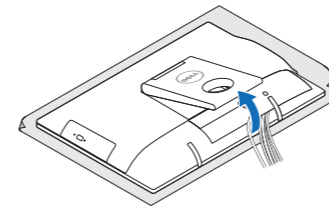

Sambungkan adaptor daya

توصيل مهبط التيار

3 Install the cable cover (optional)

Pasang penutup kabel (opsional)

تنصيب غطاء الكبل (اختياري)

NOTE: Securing the cable cover by using the Torx screw is optional.

CATATAN: Mengamankan penutup kabel dengan menggunakan sekrup Torx merupakan tindakan opsional.

ملاحظة: تنصيب غطاء الكبل باستخدام مسمار Torx التورني اختياري.

4 Set up the stand (HAS or Easel)

Siapkan penyangga (HAS atau Penyangga Segitiga)

(Easel أو HAS) إعداد الحامل

Easel stand

Penyangga segitiga

حامل الإسناد

Height adjustable stand (HAS)

Penyangga dengan ketinggian yang dapat disesuaikan (HAS)

حامل يمكن ضبط ارتفاعه (HAS)

5 Press the power button