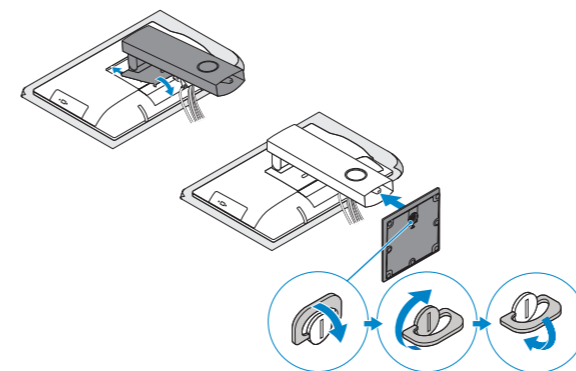

CATATAN: Mengamankan penutup kabel dengan menggunakan sekrup Torx merupakan tindakan opsional.

ملاحظة: تنصيب غطاء الكبل باستخدام مسمار Torx التورني اختياري.

4 Set up the stand (HAS or Easel)

Siapkan penyangga (HAS atau Penyangga Segitiga)

(Easel أو HAS) إعداد الحامل

Easel stand

Penyangga segitiga

حامل الإسناد

Height adjustable stand (HAS)

Penyangga dengan ketinggian yang dapat disesuaikan (HAS)

حامل يمكن ضبط ارتفاعه (HAS)

5 Press the power button