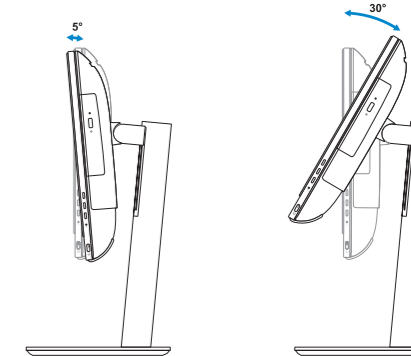

1. Mikrofon
2. Kamera (opsional)
3. Kait privasi kamera (opsional)
4. Lampu status kamera (opsional)
5. Mikrofon
6. Drive optik (opsional)
7. Tombol tampilan di layar (OSD)
8. Lampu aktivitas hard disk
9. Tombol daya dan lampu status daya
10. Speaker stereo
11. Port USB 2.0
12. Port USB 3.0
13. Port jaringan
14. DisplayPort
15. Port konektor daya
16. Port VGA (opsional)
17. Port serial (opsional)
18. Penutup kabel
19. Penyangga
20. Slot perutean kabel
21. Label tag servis
22. Slot kabel keamanan
23. Port headset
24. Port USB 3.0 dengan PowerShare
25. Port USB 3.0
26. Pembaca Kartu SD

1. الميكروفون
2. الكاميرا (اختيارية)
3. مزلاج خصوصية الكاميرا (اختياري)
4. مصباح حالة الكاميرا (اختياري)
5. الميكروفون
6. محرك أقراص صوتية (اختياري)
7. أزرار العرض على الشاشة (OSD)
8. مصباح نشاط محرك الأقراص الثابتة
9. زر التشغيل ومصباح حالة التيار
10. مكبرات صوت استريو
11. منفذان USB 2.0
12. منفذان USB 3.0
13. منفذ الشبكة
14. منفذ DisplayPort
15. منفذ موصل التيار
16. منفذ VGA (اختياري)
17. منفذ تسلسلي (اختياري)
18. غطاء الكابل
19. الحامل
20. فتحة توجيه الكابل
21. ملصق علامة الخدمة
22. فتحة كابل الأمان
23. منفذ سماعة الرأس
24. منفذ USB 3.0 مزود بـ PowerShare
25. منفذ USB 3.0
26. قارئ بطاقة SD

Tilt

لإم | Miring

Height adjustable stand

Penyangga dengan ketinggian yang dapat disesuaikan

حامل يمكن ضبط ارتفاعه

Easel stand

Penyangga segitiga

حامل الإسناد