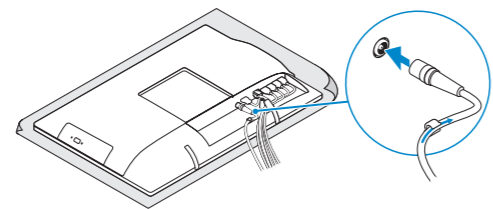

Sambungkan adaptor daya

توصيل مهبط التيار

3 Install the cable cover (optional)

Pasang penutup kabel (opsional)

تنصيب غطاء الكبل (اختياري)

NOTE: Securing the cable cover by using the Torx screw is optional.

Tilt

لإم | Miring

Height adjustable stand

Penyangga dengan ketinggian yang dapat disesuaikan

حامل يمكن ضبط ارتفاعه

Easel stand

Penyangga segitiga

حامل الإسناد