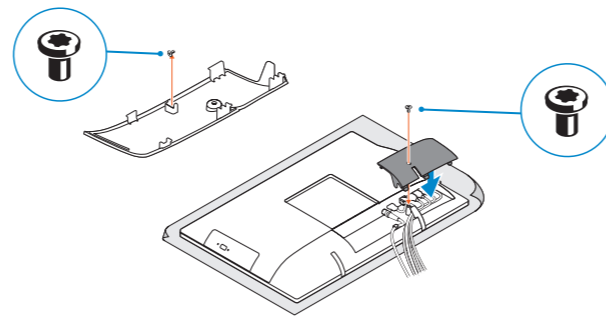

Sambungkan adaptor daya

توصيل مهبط التيار

3 Install the cable cover (optional)

Pasang penutup kabel (opsional)

تنصيب غطاء الكبل (اختياري)

NOTE: Securing the cable cover by using the Torx screw is optional.

CATATAN: Mengamankan penutup kabel dengan menggunakan sekrup Torx merupakan tindakan opsional.

ملاحظة: تنصيب غطاء الكبل باستخدام مسمار Torx التورني اختياري.

4 Set up the stand (HAS or Easel)

Siapkan penyangga (HAS atau Penyangga Segitiga)

(Easel أو HAS) إعداد الحامل

Easel stand

Penyangga segitiga

حامل الإسناد

Height adjustable stand (HAS)

Penyangga dengan ketinggian yang dapat disesuaikan (HAS)

حامل يمكن ضبط ارتفاعه (HAS)

5 Press the power button