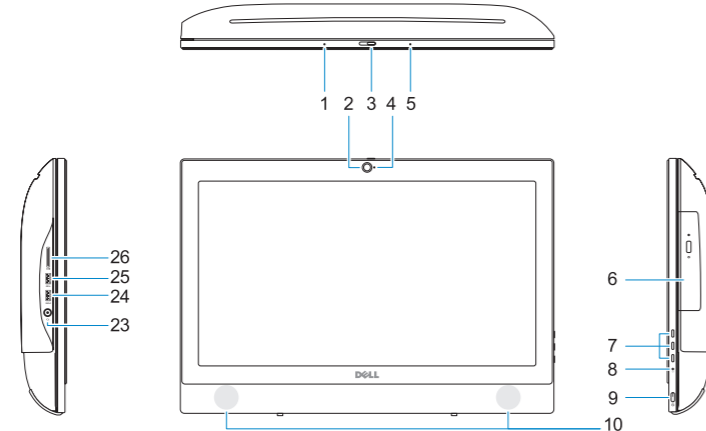

ملاحظة: في حالة اتصالك بشبكة لاسلكية مؤمنة، أدخل كلمة المرور لوصول الشبكة اللاسلكية عند مطالبتك.

Protect your computer

Lindungi komputer Anda

حماية الكمبيوتر

Features

تأزيه | Fitur

1. Microphone
2. Camera (optional)
3. Camera privacy latch (optional)
4. Camera status light (optional)
5. Microphone
6. Optical drive (optional)
7. On screen display (OSD) buttons
8. Hard drive activity light
9. Power button and power status light
10. Stereo speakers
11. USB 2.0 ports
12. USB 3.0 ports
13. Network port
14. DisplayPort
15. Power connector port
16. VGA port (optional)
17. Serial port (optional)
18. Cable cover
19. Stand
20. Cable routing slot
21. Service tag label
22. Security cable slot
23. Headset port
24. USB 3.0 port with PowerShare
25. USB 3.0 port
26. SD Card reader

1. Mikrofon
2. Kamera (opsional)
3. Kait privasi kamera (opsional)
4. Lampu status kamera (opsional)
5. Mikrofon
6. Drive optik (opsional)
7. Tombol tampilan di layar (OSD)
8. Lampu aktivitas hard disk
9. Tombol daya dan lampu status daya
10. Speaker stereo
11. Port USB 2.0
12. Port USB 3.0
13. Port jaringan
14. DisplayPort
15. Port konektor daya
16. Port VGA (opsional)
17. Port serial (opsional)
18. Penutup kabel
19. Penyangga
20. Slot perutean kabel
21. Label tag servis
22. Slot kabel keamanan
23. Port headset
24. Port USB 3.0 dengan PowerShare
25. Port USB 3.0
26. Pembaca Kartu SD

Tilt

لإم | Miring

Height adjustable stand

Penyangga dengan ketinggian yang dapat disesuaikan

حامل يمكن ضبط ارتفاعه

Easel stand

Penyangga segitiga

حامل الإسناد